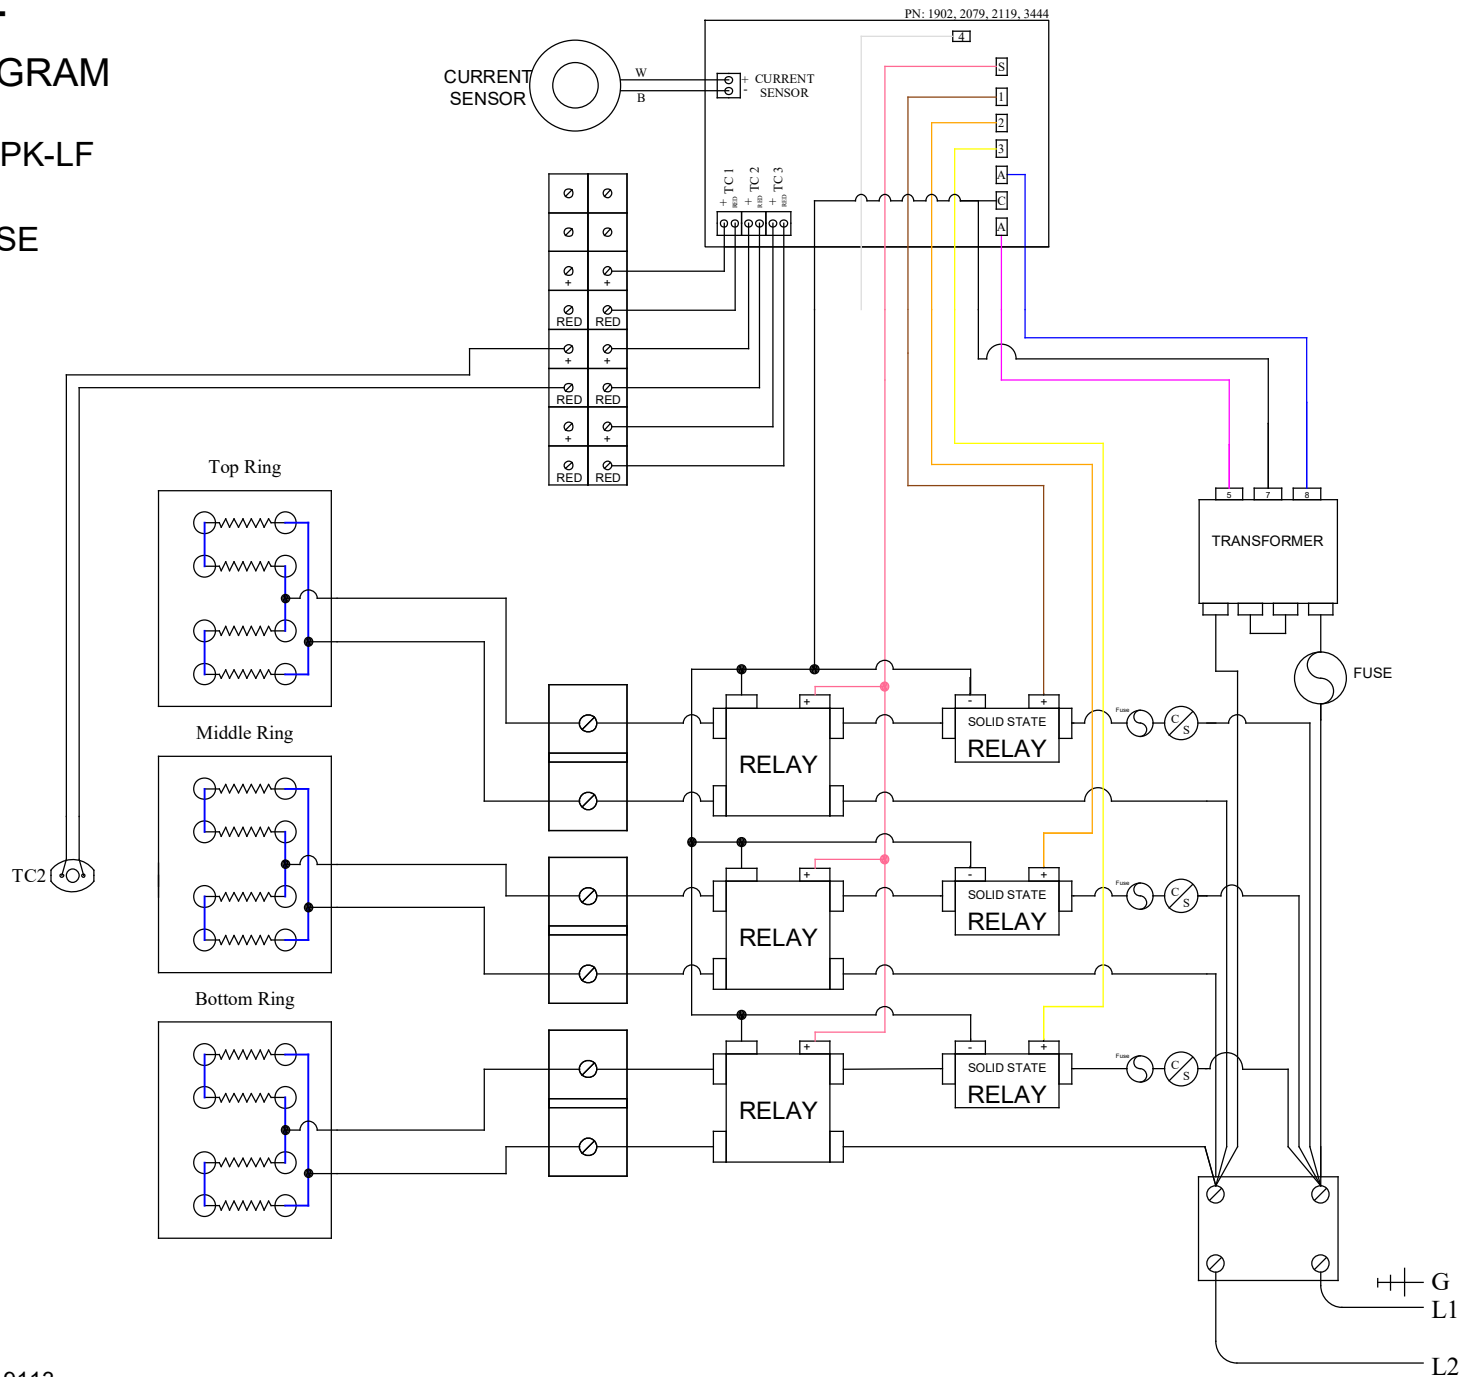

SKUTT

WIRING DIAGRAM

MODEL:

• KM-1627 SSRPK-LF

PHASE: 1-PHASE

WIRES: 2W+G

WIRING DIAGRAM: W_9113

REV: A | DATE: 05/22/19